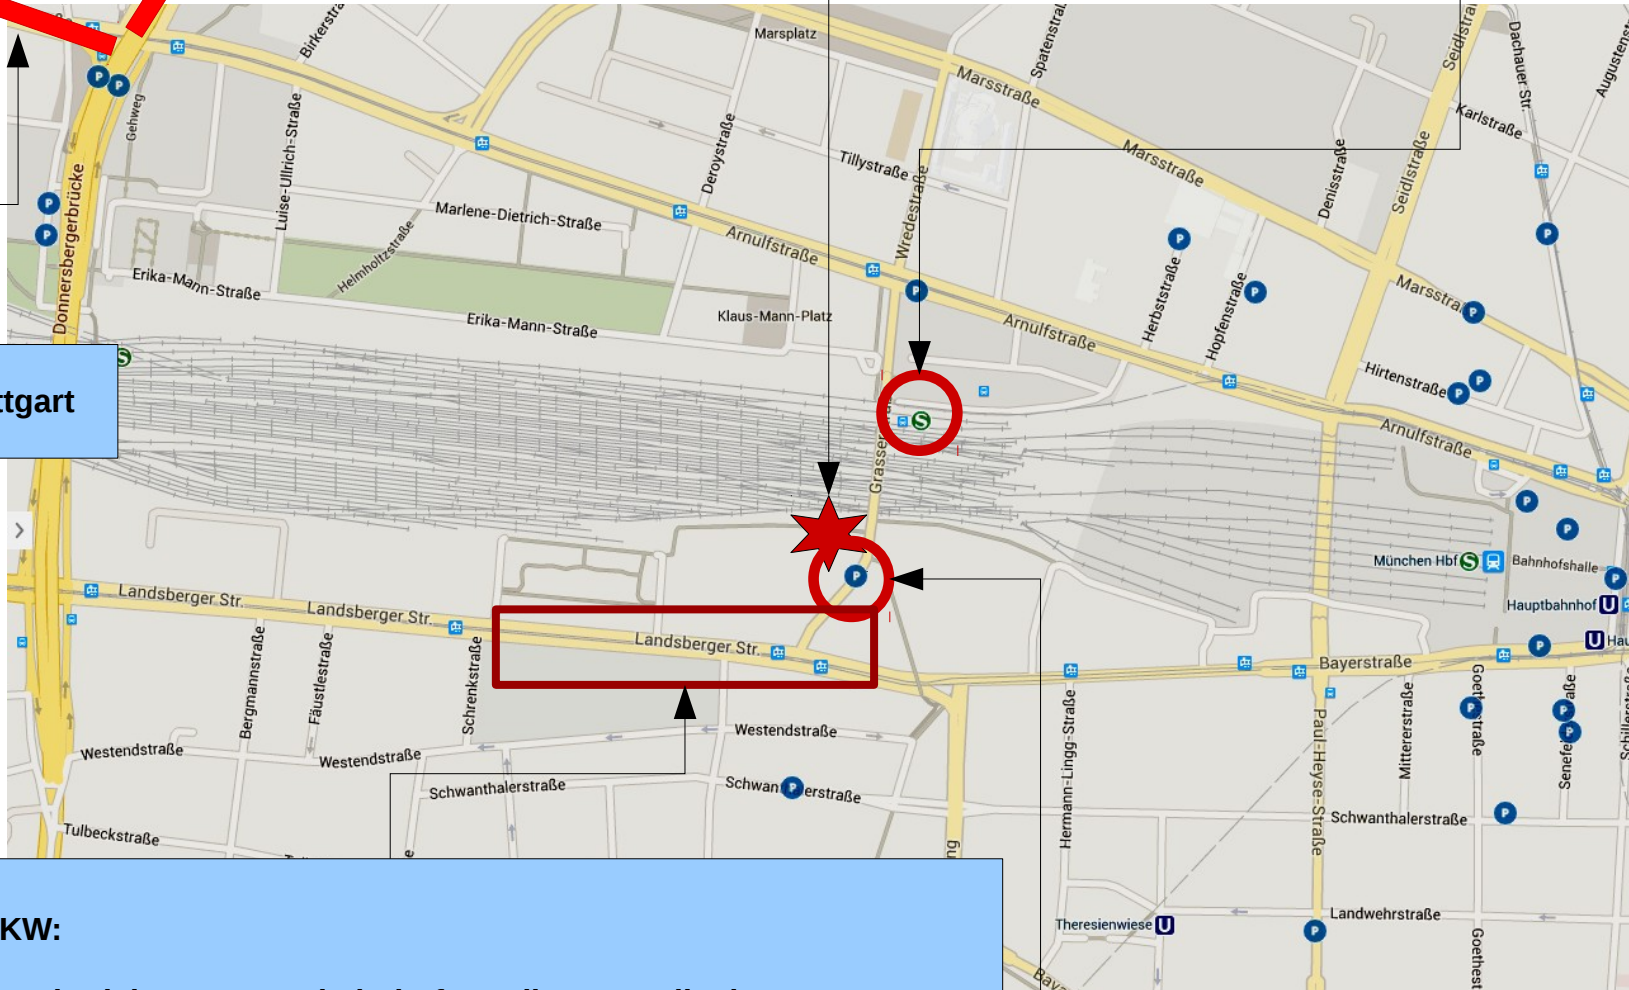

Flughafen

Sporthalle des EPA München  
Grasserstr. 9, 80335 München

S-Bahn Haltestelle Hackerbrücke S1-S8  
vom Flughafen S1 bis Hackerbrücke

A8 - Stuttgart

Anfahrt per PKW:

von A8 kommend, Richtung Hauptbahnhof, Verdistr., Amalienburgstr., Menzingerstr., Notburgastr, Romanplatz, Kreisverkehr zweite Ausfahrt, weiter auf Romanplatz, links abbiegen auf Arnulfstr., rechts in die Grasserstr. einbiegen. Die Halle befindet sich rechtsseitig. Parken an der Landsberger Str: die Grasserstr durchfahren, am Ende rechts auf die Landsberger Str. (ist B2) einbiegen.